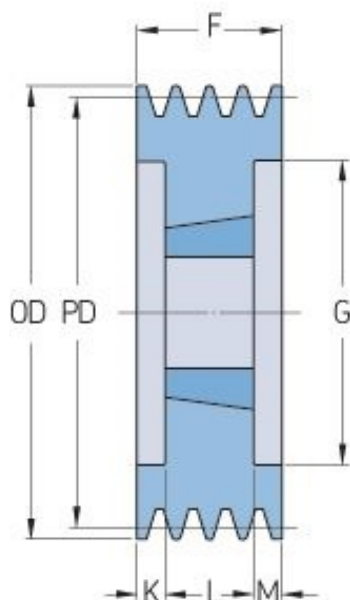

PHP 8SPB160TB

Roztečný průměr (mm)	160
Vnější průměr (mm)	167
Typ řemenice	3
Číslo pouzdra	3020
Min. vnitřní průměr (mm)	25
Max. vnitřní průměr (mm)	75
F (mm)	158
G (mm)	117
K (mm)	53.5
L (mm)	51
M (mm)	53.5
H (mm)	-
Hmotnost (kg)	8.3